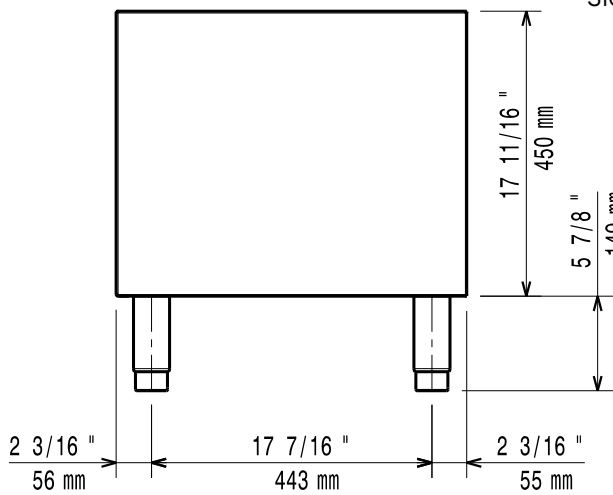

Electrolux
PROFESSIONAL

Modular Cooking Underskåp. Öppet. 400mm. Utan toppskiva.

Sida

Topp

Viktig information

Används ej som
installationshandling. Begär
separat
installationsanvisning.

Företaget förbehåller sig rätten att göra ändringar i de produkter utan föregående meddelande.

Modular Cooking
Underskåp. Öppet. 400mm. Utan toppskiva.

2024.06.08