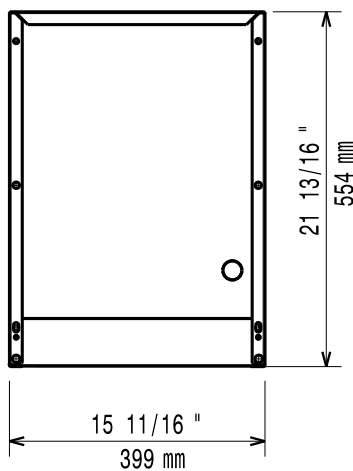

Viktig information

Används ej som
installationshandling. Begär
separat
installationsanvisning.

Företaget förbehåller sig rätten att göra ändringar i de produkter utan föregående meddelande.

Modular Cooking
Underskåp. Öppet. 400mm. Utan toppskiva.

2024.06.08